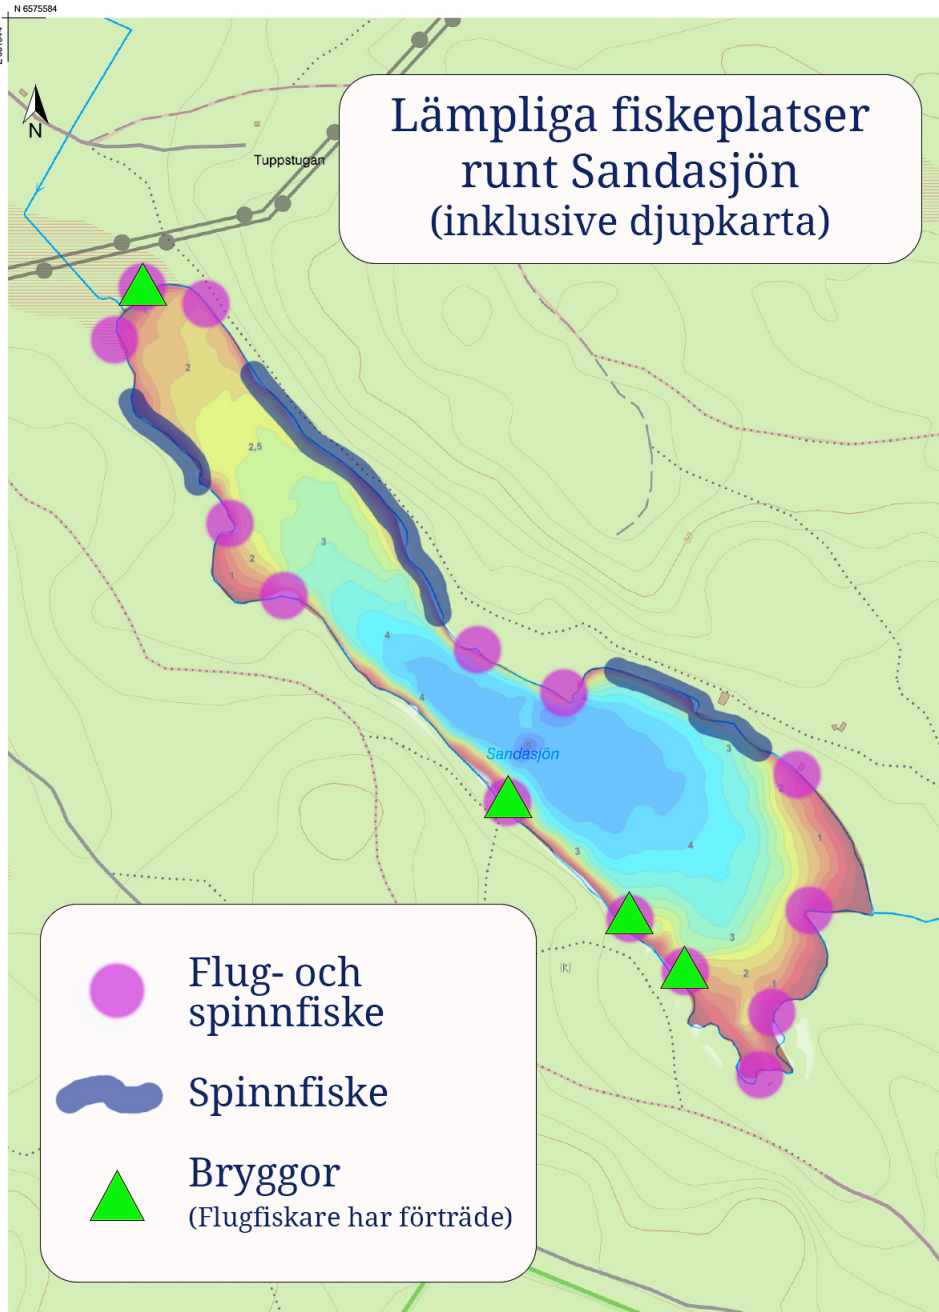

Lämpliga fiskeplatser runt Sandasjön (inklusive djupkarta)

0 60 120 180 m
Skala 1:3 300. SWEREF 99 TM. RH 2000.

LANTMÄTERIET