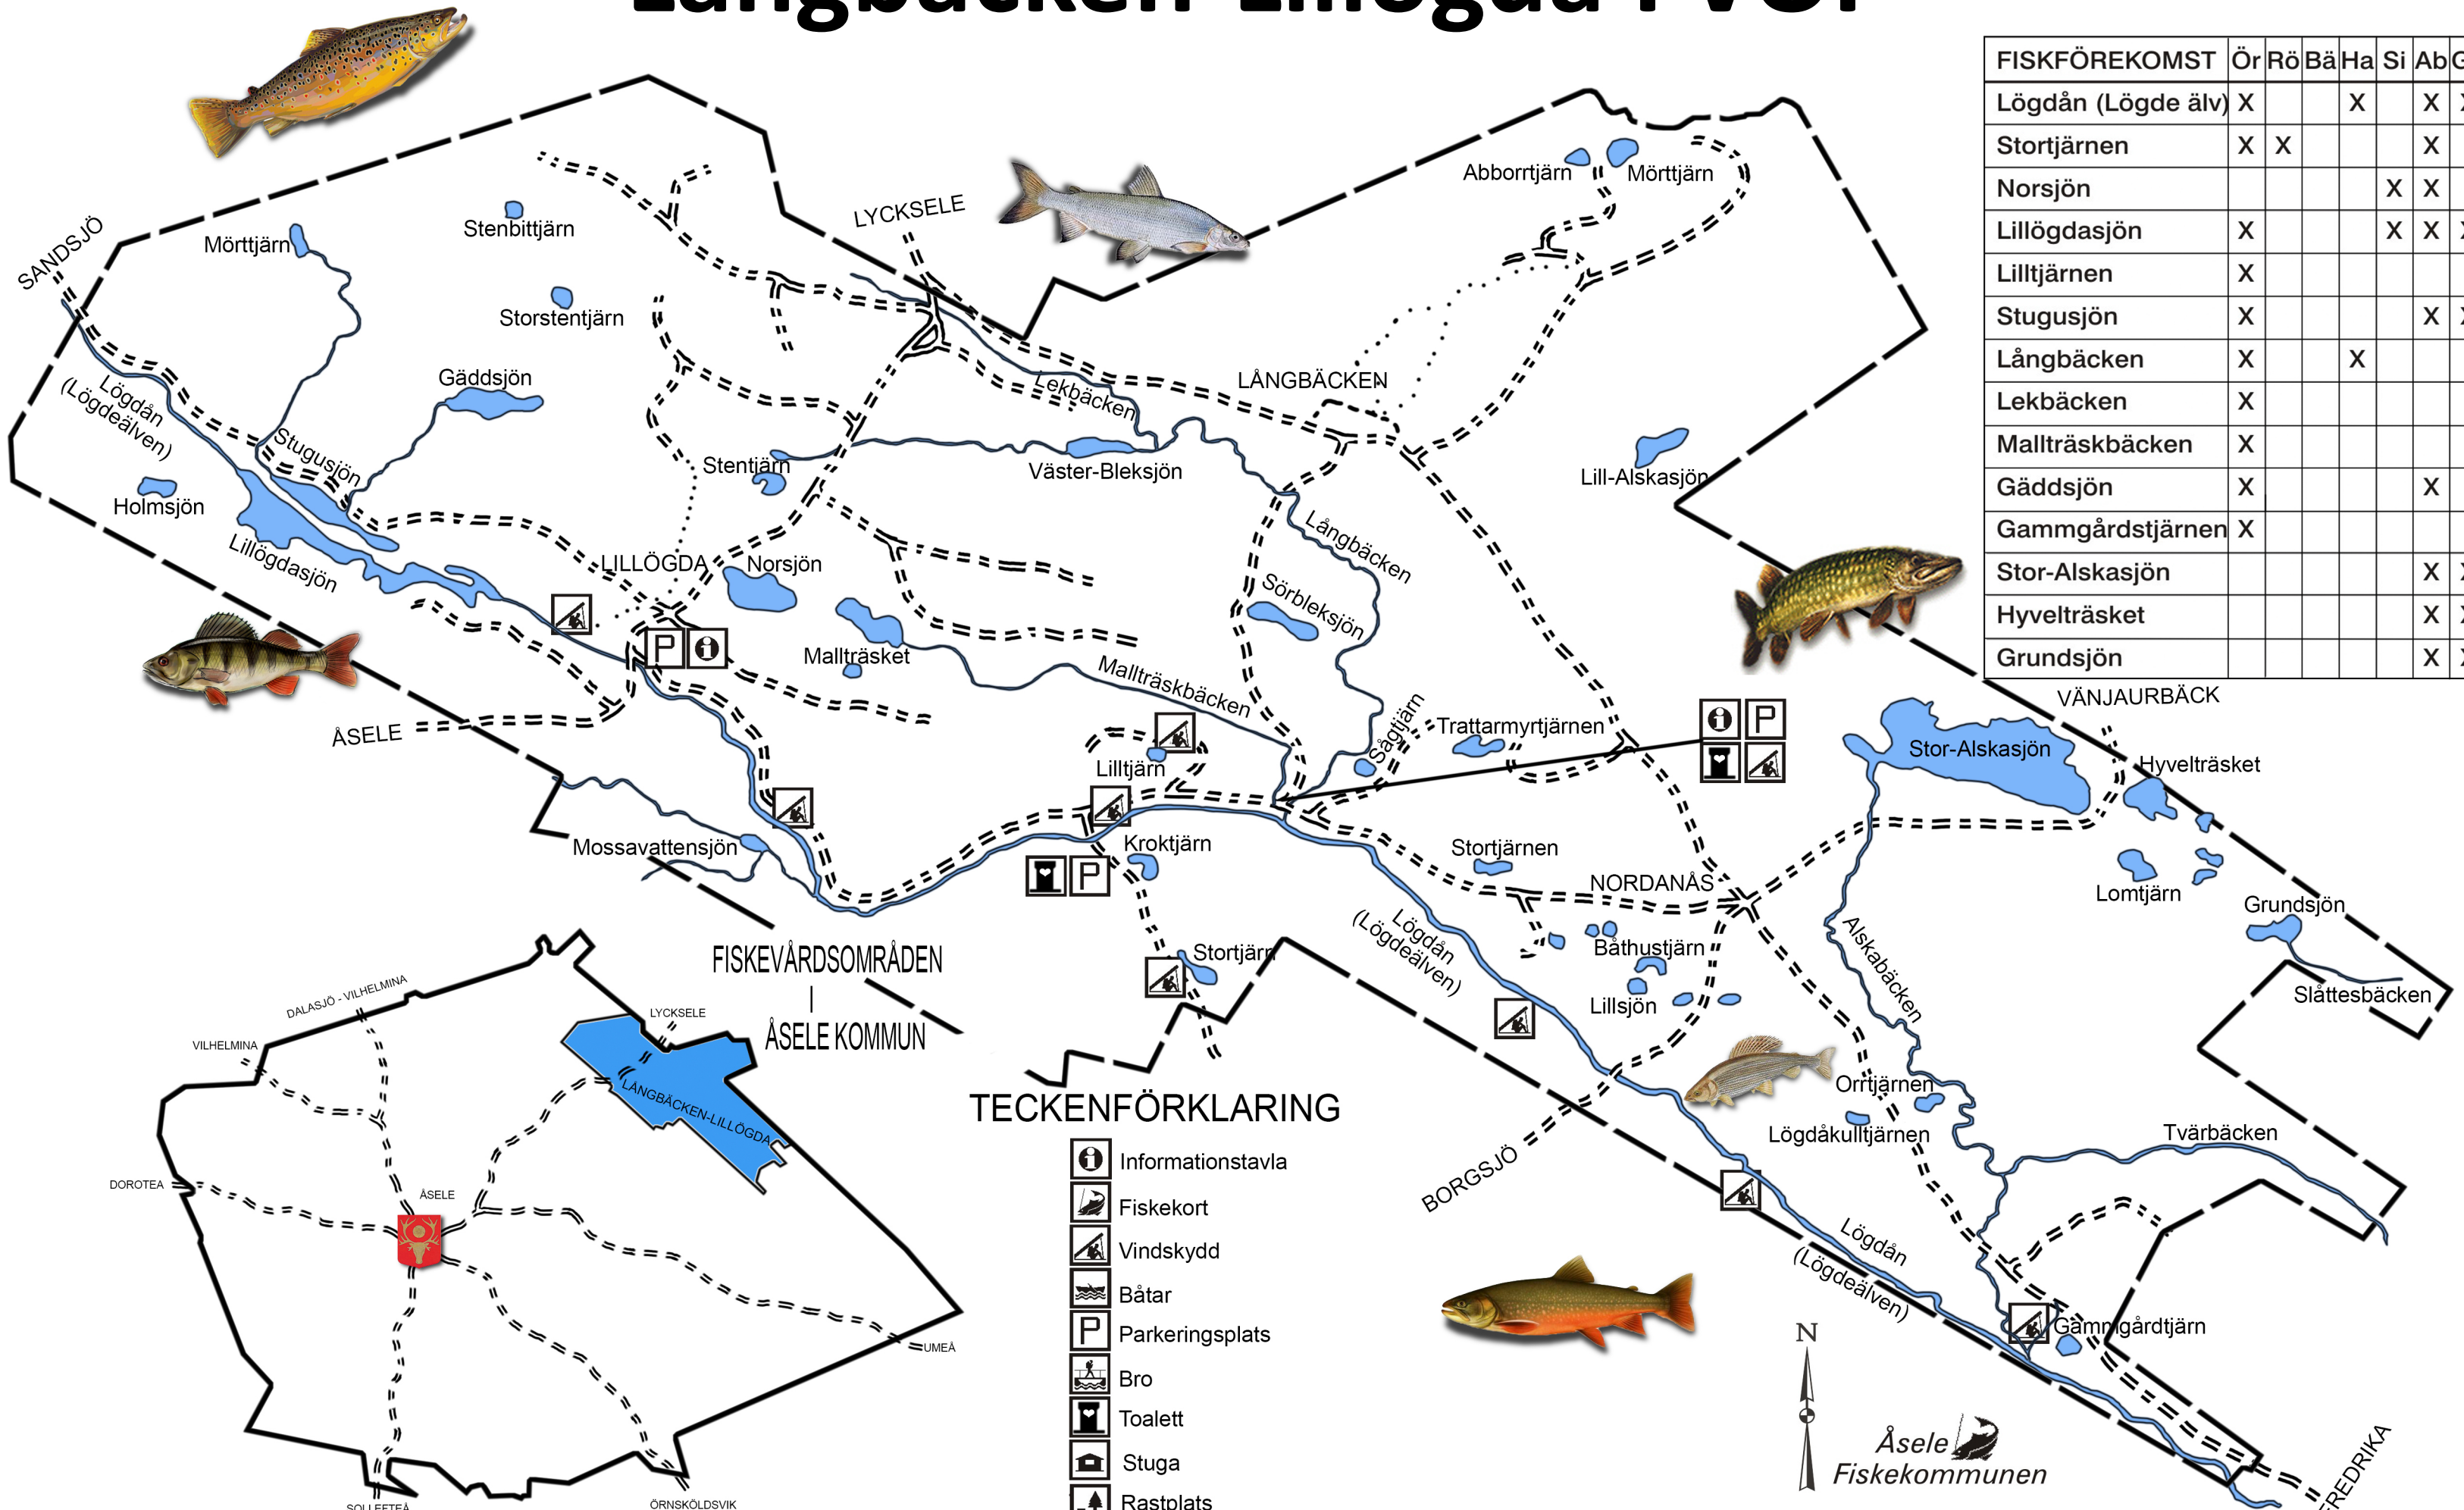

# Långbäcken-Lillögda FVOF

FISKFÖREKOMST	Ör	Rö	Bä	Ha	Si	Ab	Gä
Lögdån (Lögde älv)	X			X		X	X
Stortjärnen	X	X				X	
Norsjön					X	X	
Lillögdasjön	X				X	X	X
Lilltjärnen	X						
Stugusjön	X					X	X
Långbäcken	X			X			
Lekbäcken	X						
Mallträskbäcken	X						
Gäddsjön	X					X	
Gammgårdstjärnen	X						
Stor-Alskasjön						X	X
Hyvelträsket						X	X
Grundsjön						X	X

## TECKENFÖRKLARING

- Informationstavla
- Fiskekort
- Vindskydd
- Båtar
- Parkeringsplats
- Bro
- Toalett
- Stuga
- Rastplats

Åsele Fiskekommunen