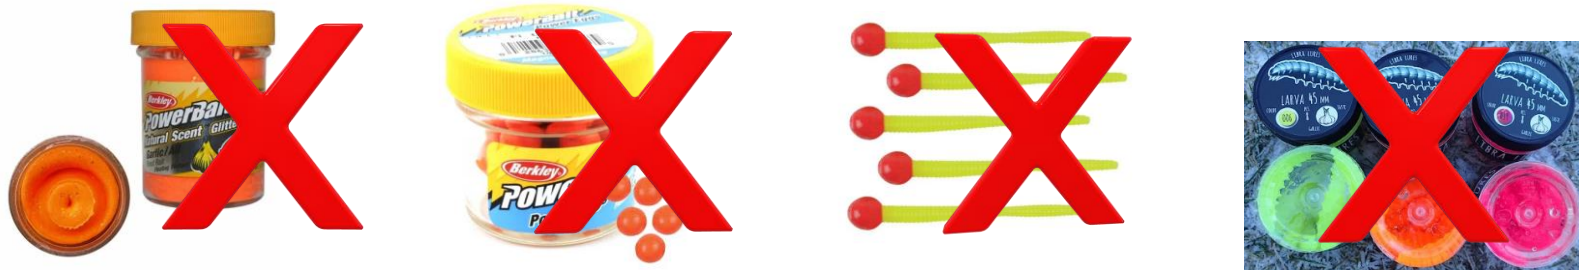

TOTAL FÖRBJUDET ATT FISKA MED DOFTBETEN

ENDAST 1 FISKESPÖ ÄR TILLÅTET ATT FISKA MED
FISKE KORT KRÄVS www.gommarensfiske.se

KOSTAR 200 KR

KOSTAR 200 KR

VID FRÅGOR KONTAKTA ORDFÖRANDE MAGNUS 070-7547351