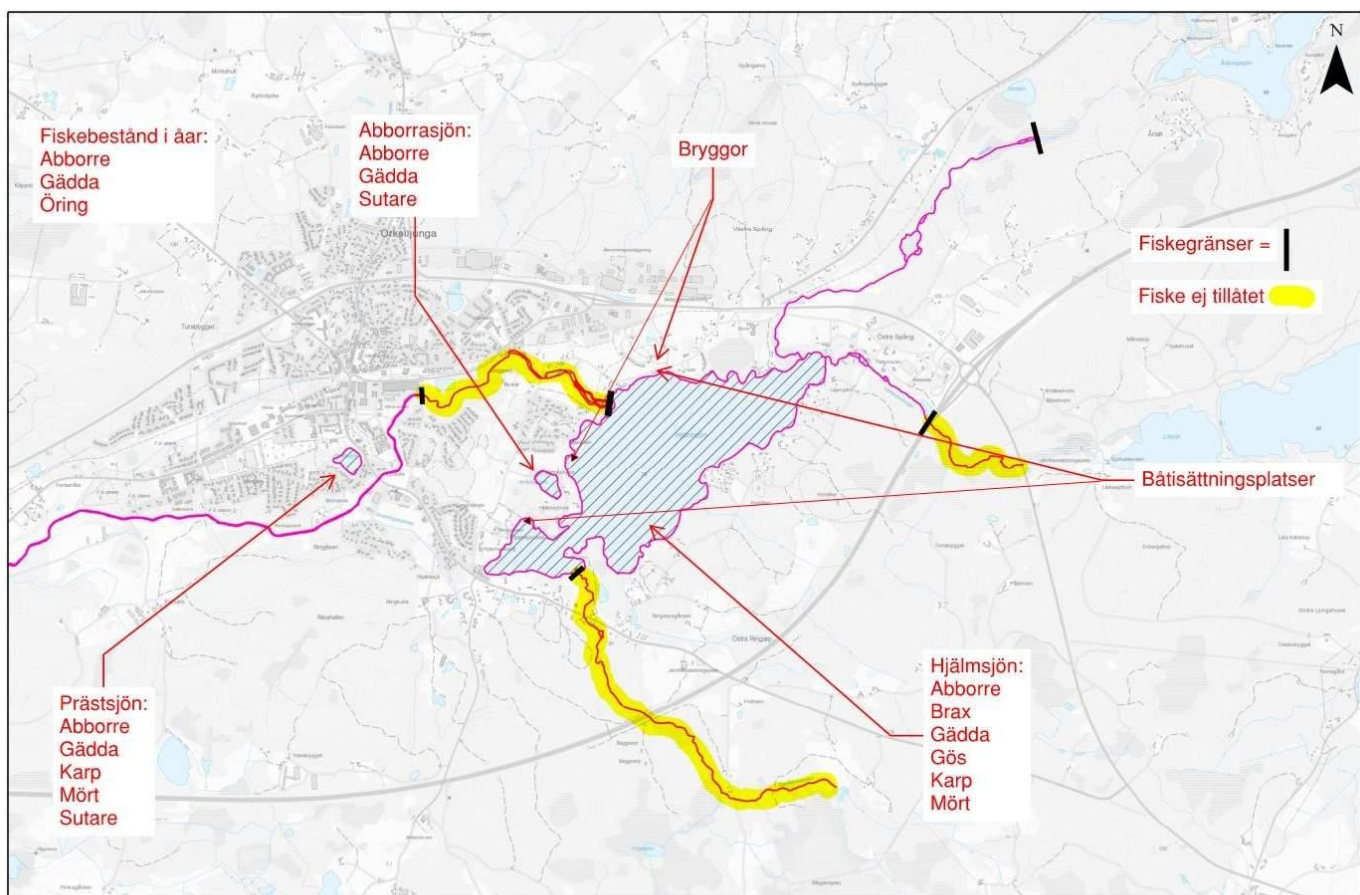

# Hjälmsjön-Pinnåns fvof Väster

Fiskegränser =

Fiske ej tillåtet

Fiske ej tillåtet på den östra sidan av ån. (Tillhör Helsingborgs Sport- och Fiskevårdsförening)

## Teckenförklaring

 Fiskevårdsområde

0 0,5 1  
Kilometer

**Teckenförklaring**

Fiskevårdsområde

**Hjälmsjön-Pinnåns fvf Mitt**

0 0,5 1  
Kilometer

**Teckenförklaring**

Fiskevårdsområde

**Hjälmsjön-Pinnåns fvf Öster**

0 0,5 1  
Kilometer

Fiskebestånd i år:  
Abborre  
Gädda  
Öring

Abborrasjön:  
Abborre  
Gädda  
Sutare

Bryggör

Fiskegränser =  
Fiske ej tillåtet

Bätisättningsplatser