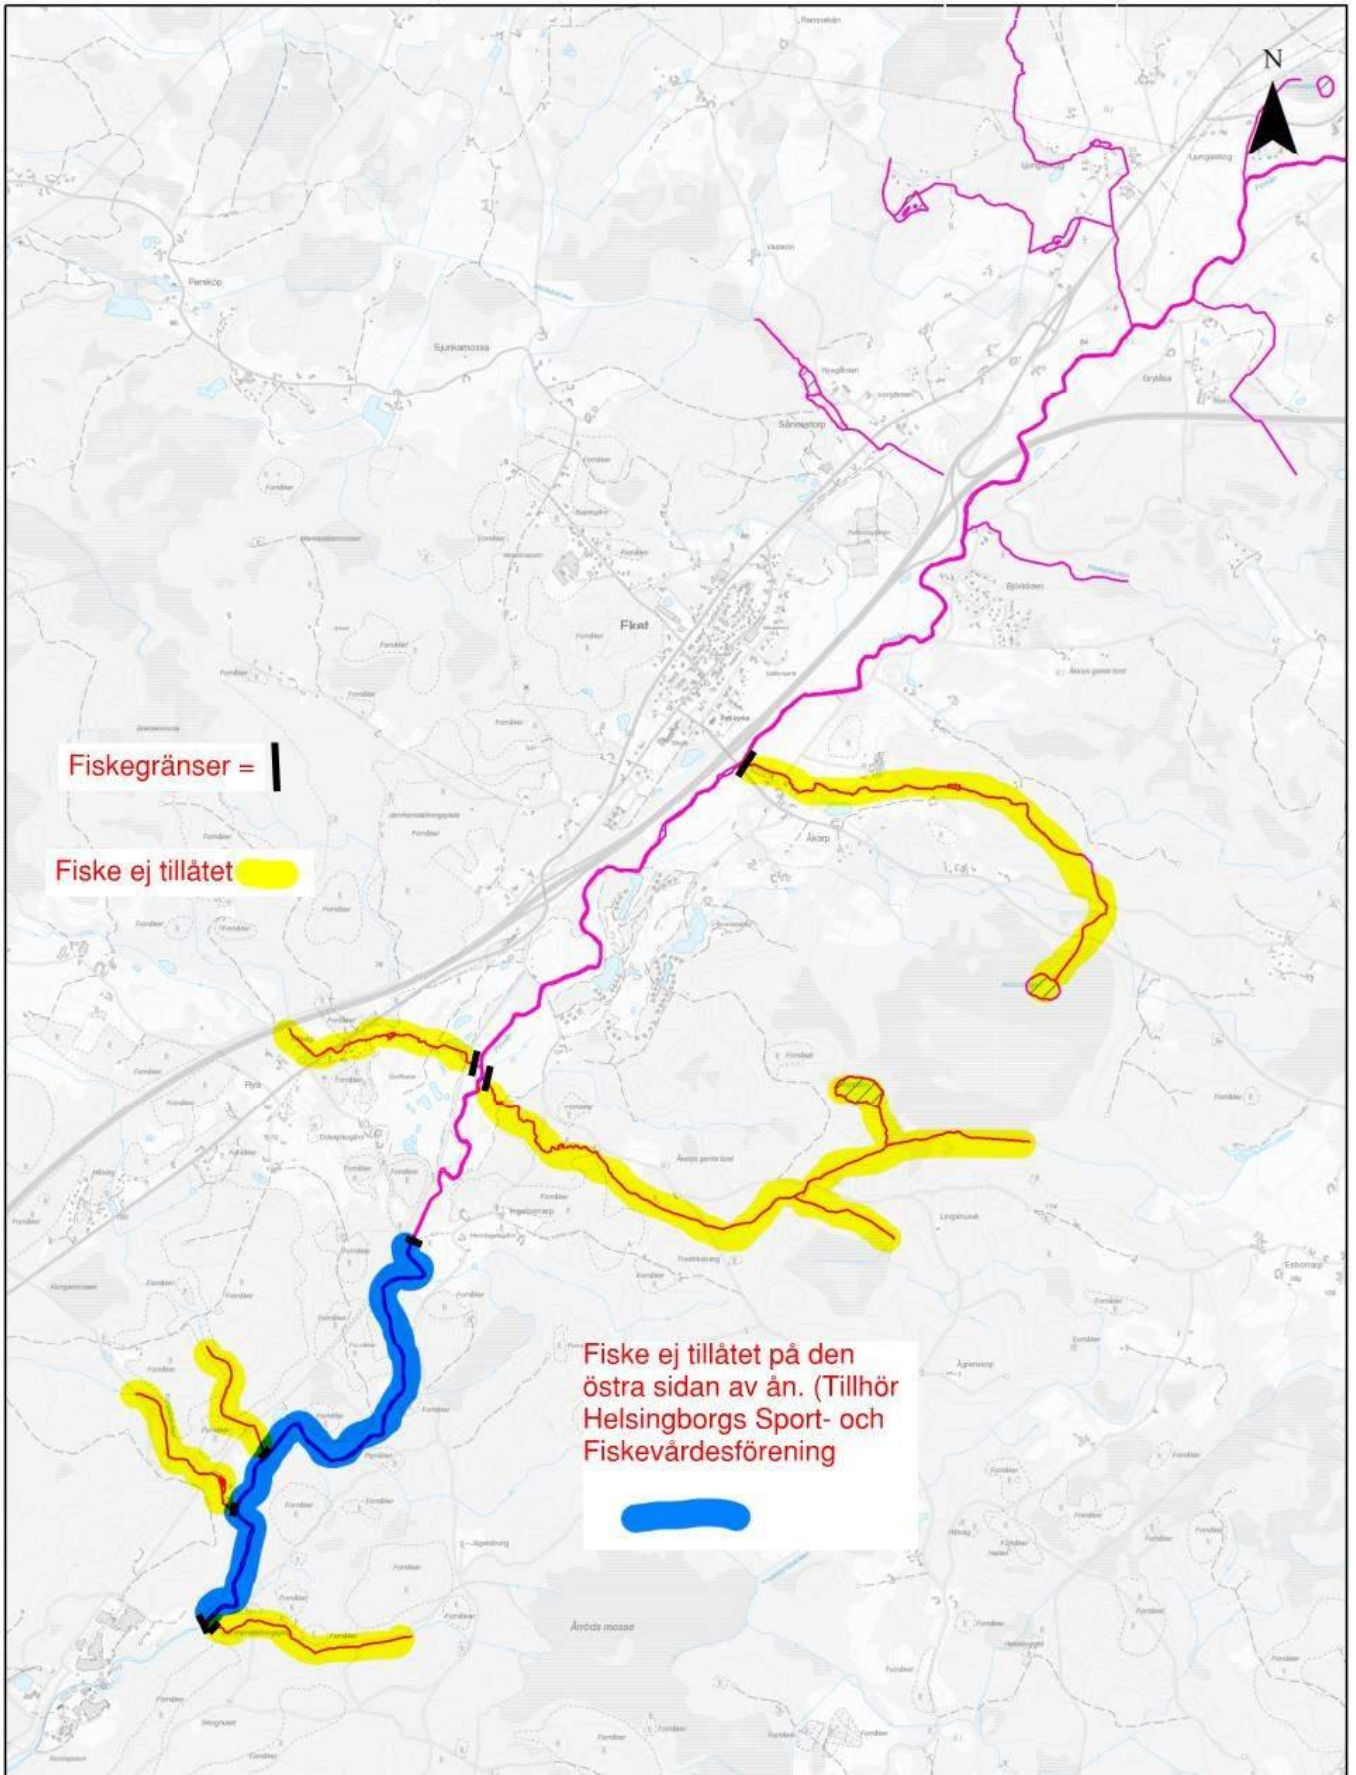

# Hjälmsjön-Pinnåns fvof Väster

Fiskegränser =

Fiske ej tillåtet

Fiske ej tillåtet på den östra sidan av ån. (Tillhör Helsingborgs Sport- och Fiskevårdsförening)

## Teckenförklaring

 Fiskevårdsområde

0 0,5 1  
Kilometer

**Teckenförklaring**

Fiskevårdsområde

**Hjälmsjön-Pinnåns fvf Mitt**

0 0,5 1  
Kilometer

**Teckenförklaring**

Fiskevårdsområde

**Hjälmsjön-Pinnåns fvf Öster**

0 0,5 1  
Kilometer

Fiskebestånd i år:  
Abborre  
Gädda  
Öring

Abborrasjön:  
Abborre  
Gädda  
Sutare

Bryggör

Fiskegränser =  
Fiske ej tillåtet

Bätisättningsplatser

Prästsjön:  
Abborre  
Gädda  
Karp  
Mört  
Sutare

Hjälmsjön:  
Abborre  
Brax  
Gädda  
Gös  
Karp  
Mört