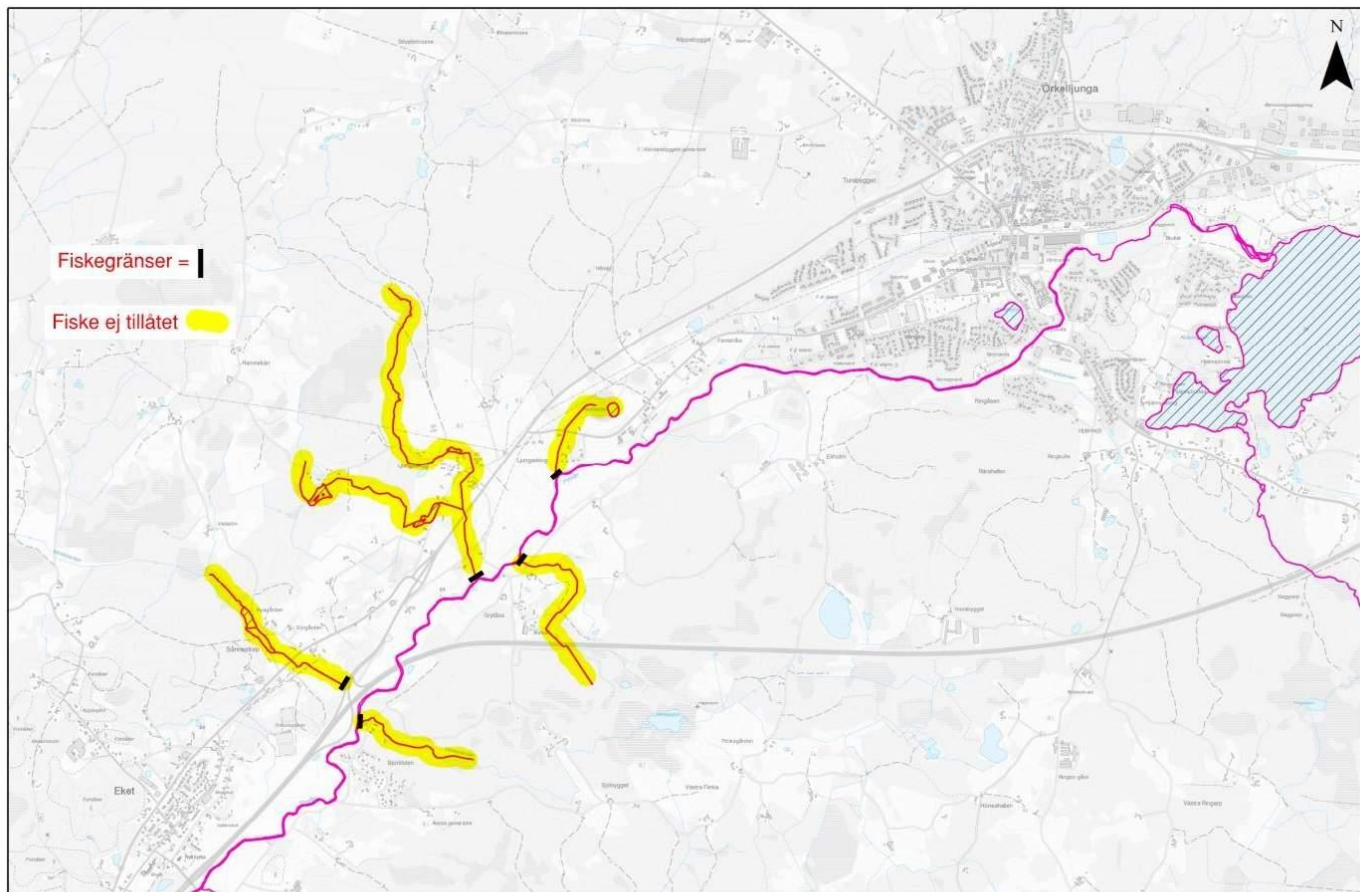

# Hjälmsjön-Pinnåns fvof Väster

Fiskegränser =

Fiske ej tillåtet

Fiske ej tillåtet på den östra sidan av ån. (Tillhör Helsingborgs Sport- och Fiskevårdsförening)

## Teckenförklaring

 Fiskevårdsområde

0 0,5 1  
Kilometer

**Teckenförklaring**

Fiskevårdsområde

**Hjälmsjön-Pinnåns fvf Mitt**

0 0,5 1  
Kilometer

**Teckenförklaring**

Fiskevårdsområde

**Hjälmsjön-Pinnåns fvf Öster**

0 0,5 1  
Kilometer

Fiskebestånd i år:  
Abborre  
Gädda  
Öring

Abborrasjön:  
Abborre  
Gädda  
Sutare

Bryggör

Fiskegränser =  
Fiske ej tillåtet

Bätisättningsplatser

Prästsjön:  
Abborre  
Gädda  
Karp  
Mört  
Sutare

Hjälmsjön:  
Abborre  
Brax  
Gädda  
Gös  
Karp  
Mört